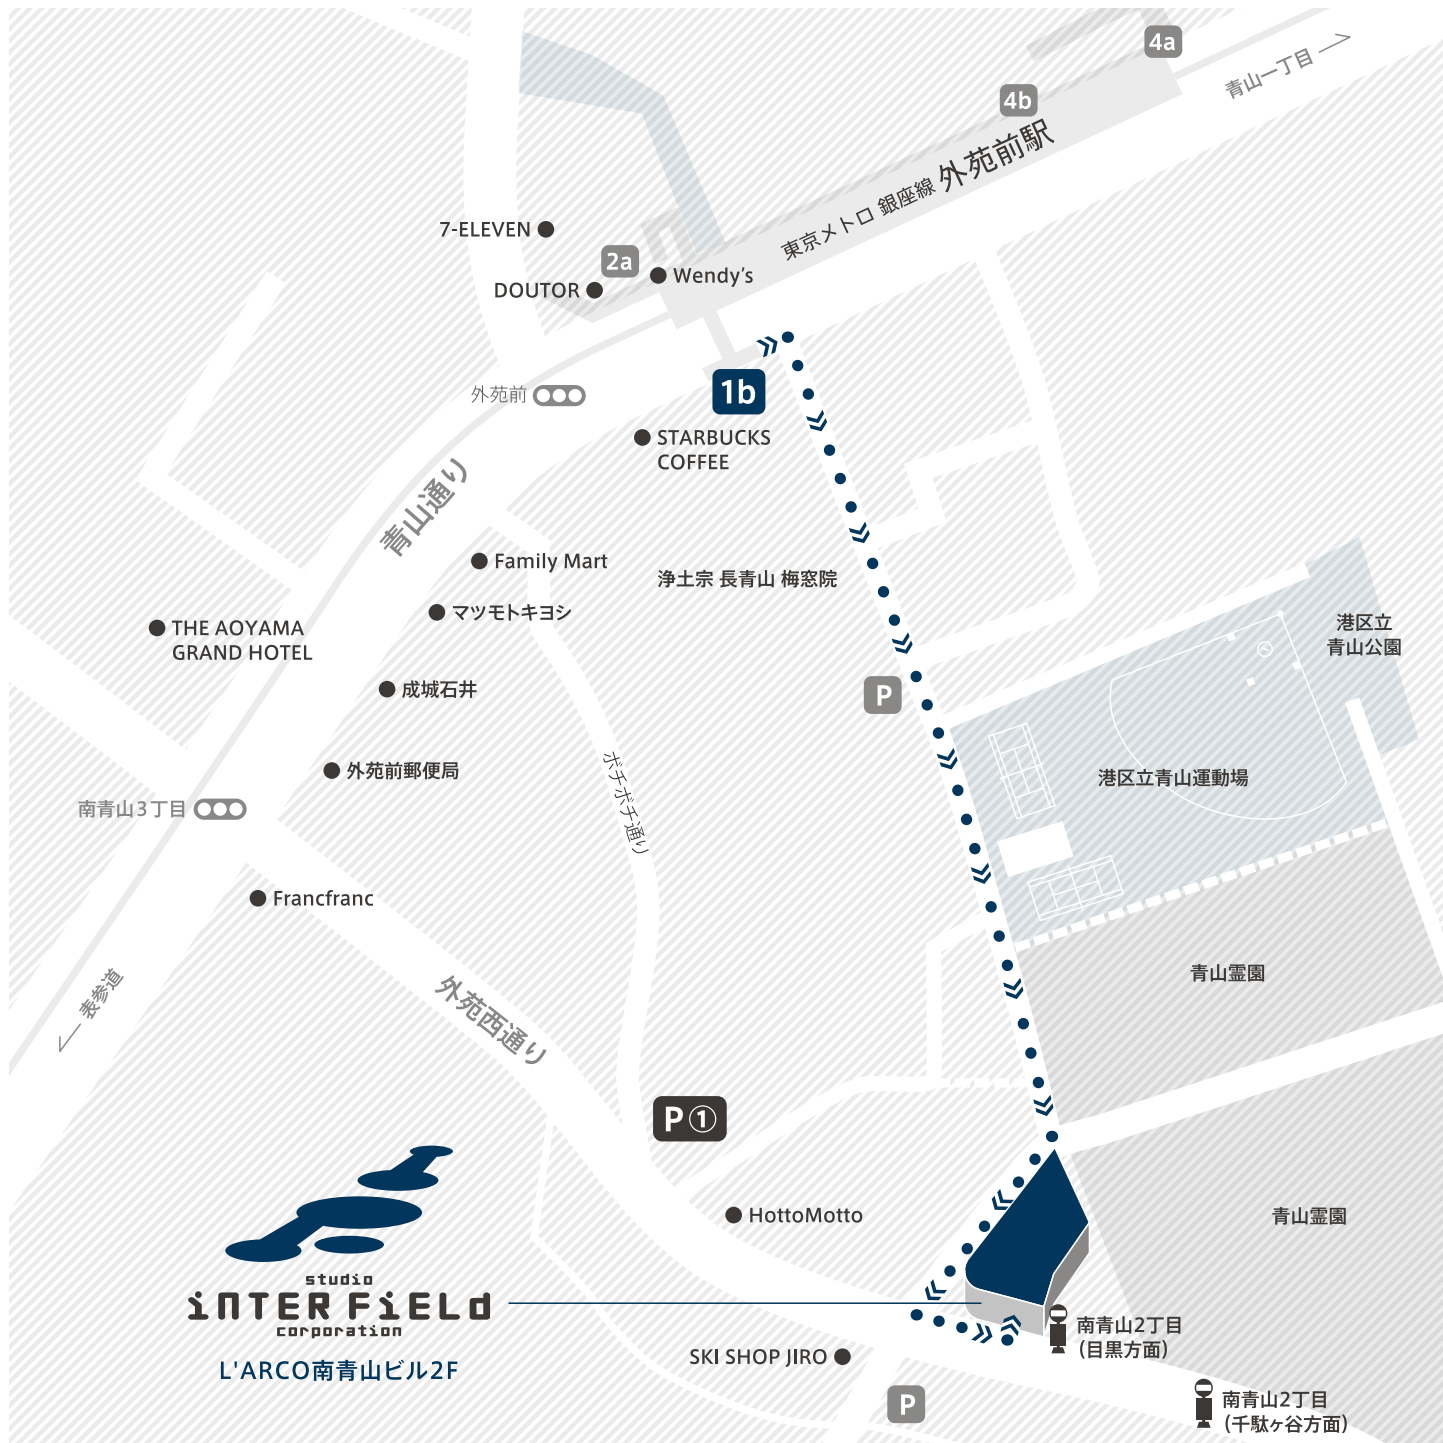

## Access Map

株式会社スタジオインターフィールド

〒107-0062 東京都港区南青山2-31-8 L'ARCO南青山ビル2F (1FがBoConceptさんのビルです)

TEL:03-5772-4070 FAX:03-5772-4069

[バスでお越しの方] 南青山2丁目 (都営バス黒77/千駄ヶ谷駅⇄目黒駅)

[地下鉄でお越しの方] 東京メトロ銀座線外苑前駅 **1b** 出口より徒歩3分

[お車でお越しの方] 駐車場のご用意はありません。近隣のコインパーキングをご利用ください。

**P①** : エイブルパーキング南青山2丁目 (19台/当社まで徒歩2分)