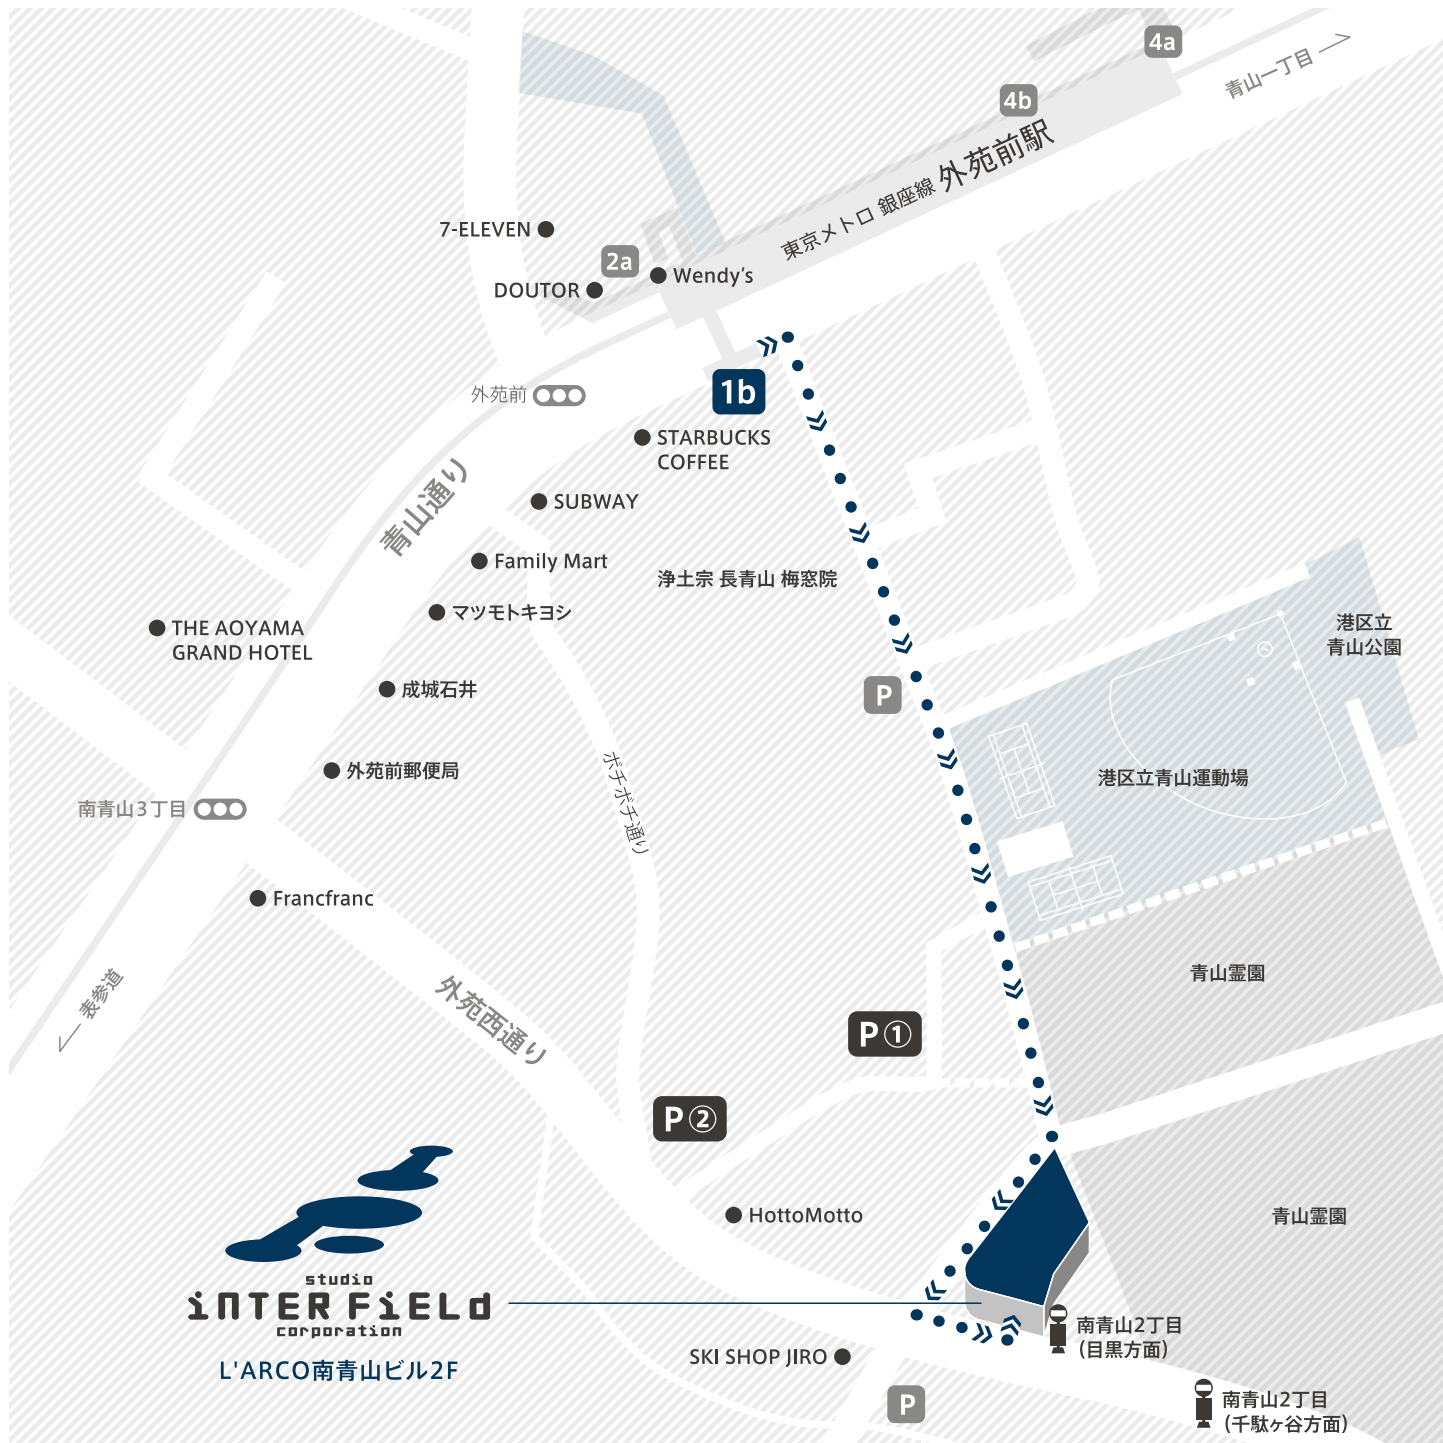

Access Map

株式会社スタジオインターフィールド

〒107-0062 東京都港区南青山2-31-8 L'ARCO南青山ビル2F (1FがBoConceptさんのビルです)

TEL:03-5772-4070 FAX:03-5772-4069

【バスでお越しの方】 南青山2丁目 (都営バス黒77/千駄ヶ谷駅⇄目黒駅)

【地下鉄でお越しの方】 東京メトロ銀座線外苑前駅 **1b** 出口より徒歩3分

【お車でお越しの方】 駐車場のご用意はありません。近隣のコインパーキングをご利用ください。

P① : タイムズ南青山2丁目第3駐車場 (14台/当社まで徒歩2分)

P② : エイブルパーキング南青山2丁目 (19台/当社まで徒歩2分)